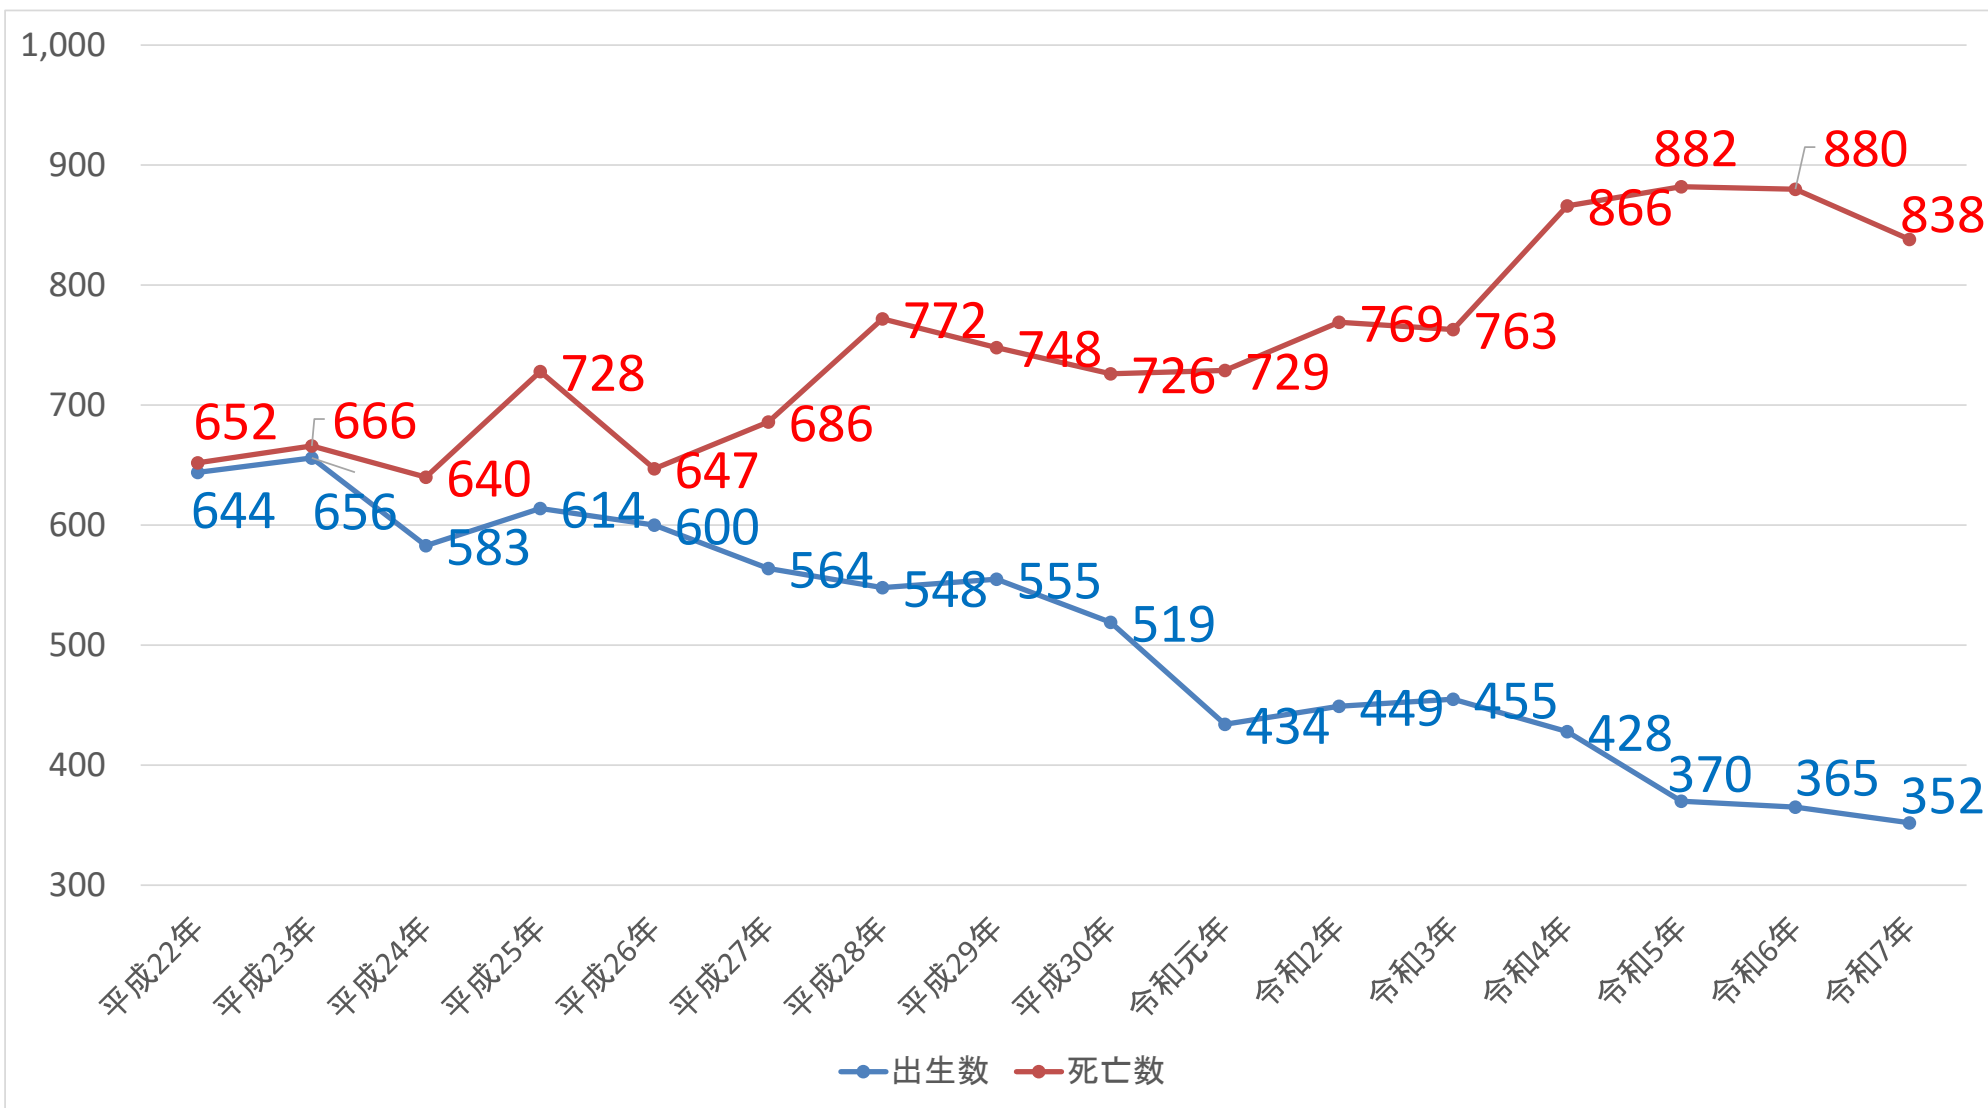

出生数と死亡数(福井県推計人口年報)

区分	平成22年	平成23年	平成24年	平成25年	平成26年	平成27年	平成28年	平成29年	平成30年	令和元年	令和2年	令和3年	令和4年	令和5年	令和6年	令和7年
出生数	644	656	583	614	600	564	548	555	519	434	449	455	428	370	365	352
死亡数	652	666	640	728	647	686	772	748	726	729	769	763	866	882	880	838