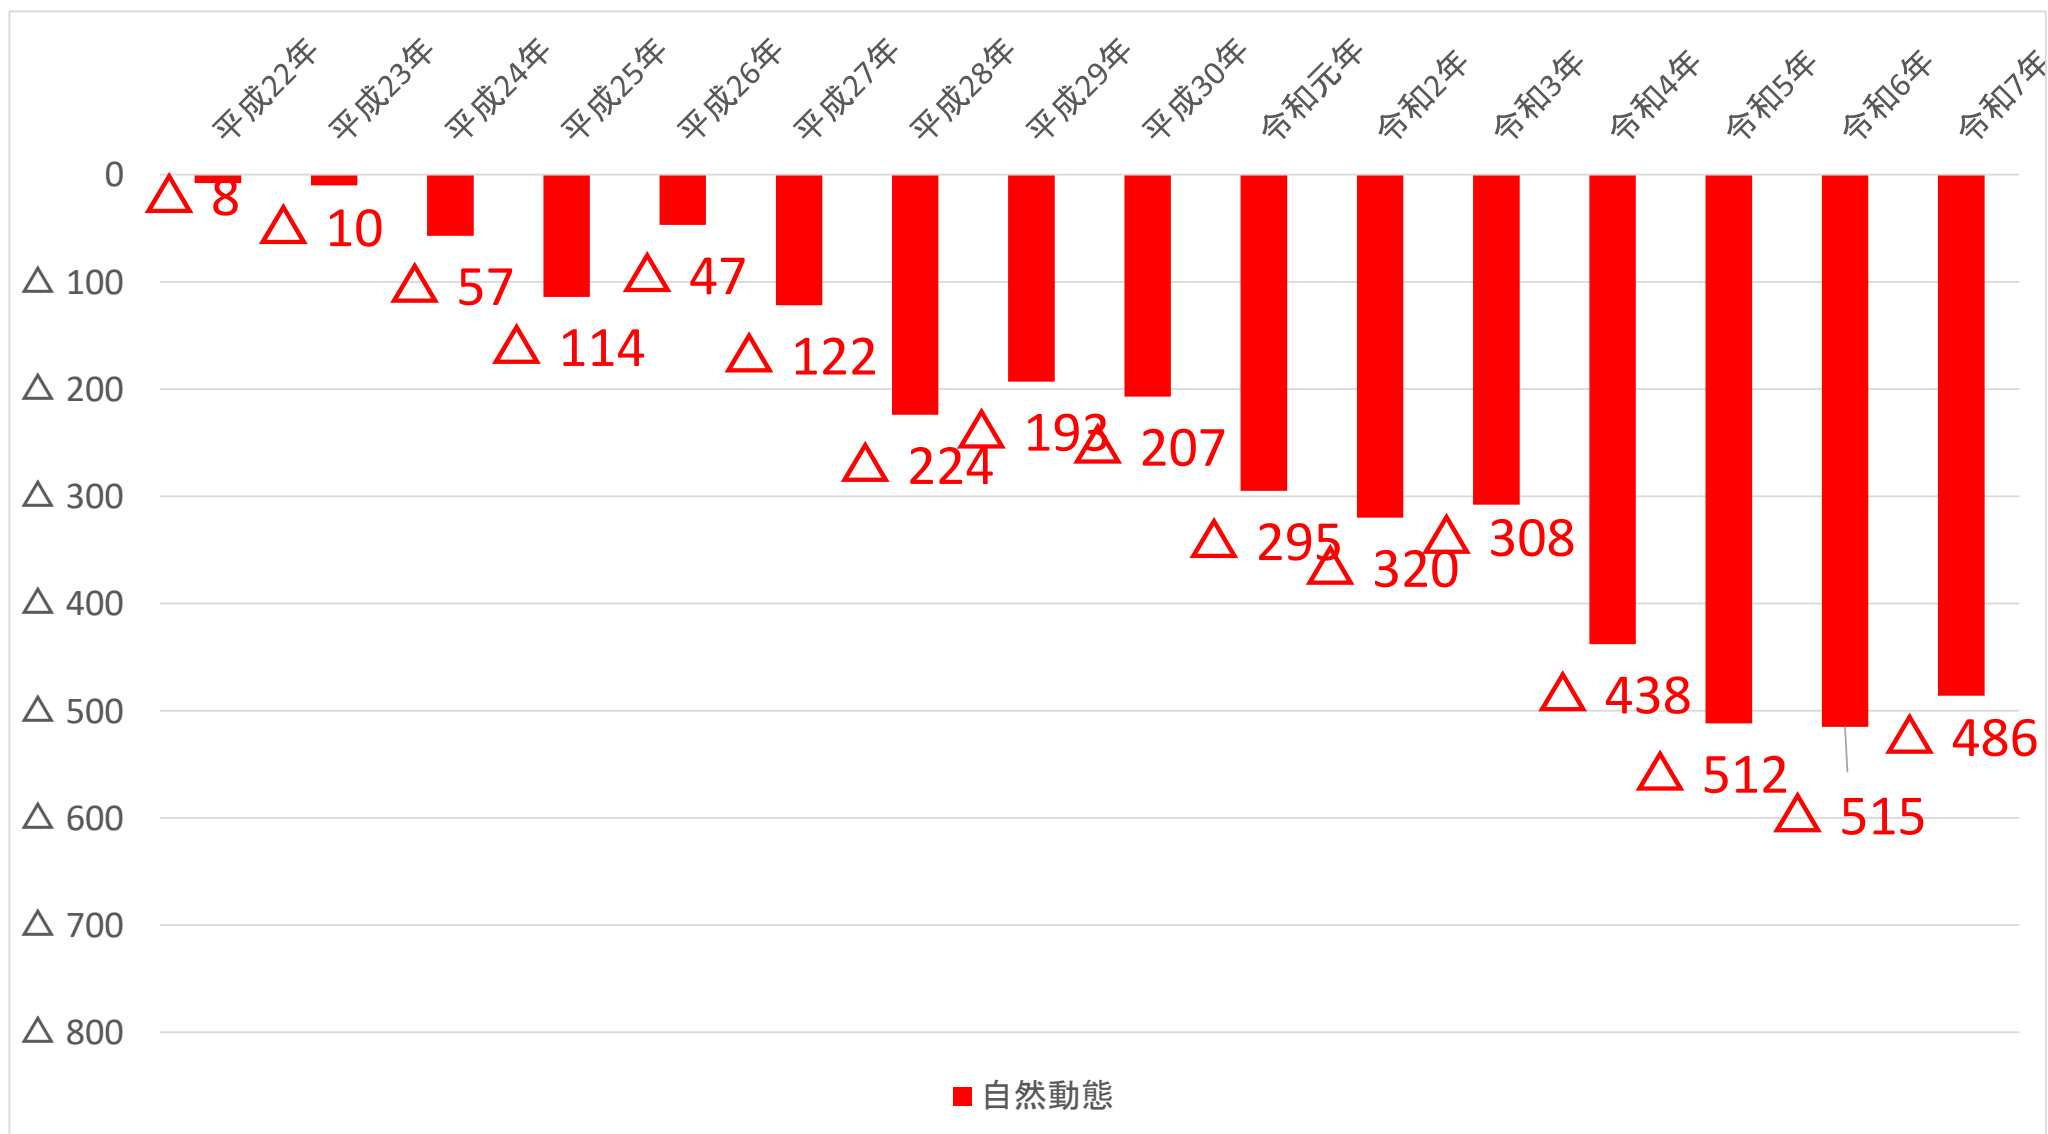

自然動態(福井県推計人口年報)

区分	平成22年	平成23年	平成24年	平成25年	平成26年	平成27年	平成28年	平成29年	平成30年	令和元年	令和2年	令和3年	令和4年	令和5年	令和6年	令和7年
自然動態	△ 8	△ 10	△ 57	△ 114	△ 47	△ 122	△ 224	△ 193	△ 207	△ 295	△ 320	△ 308	△ 438	△ 512	△ 515	△ 486