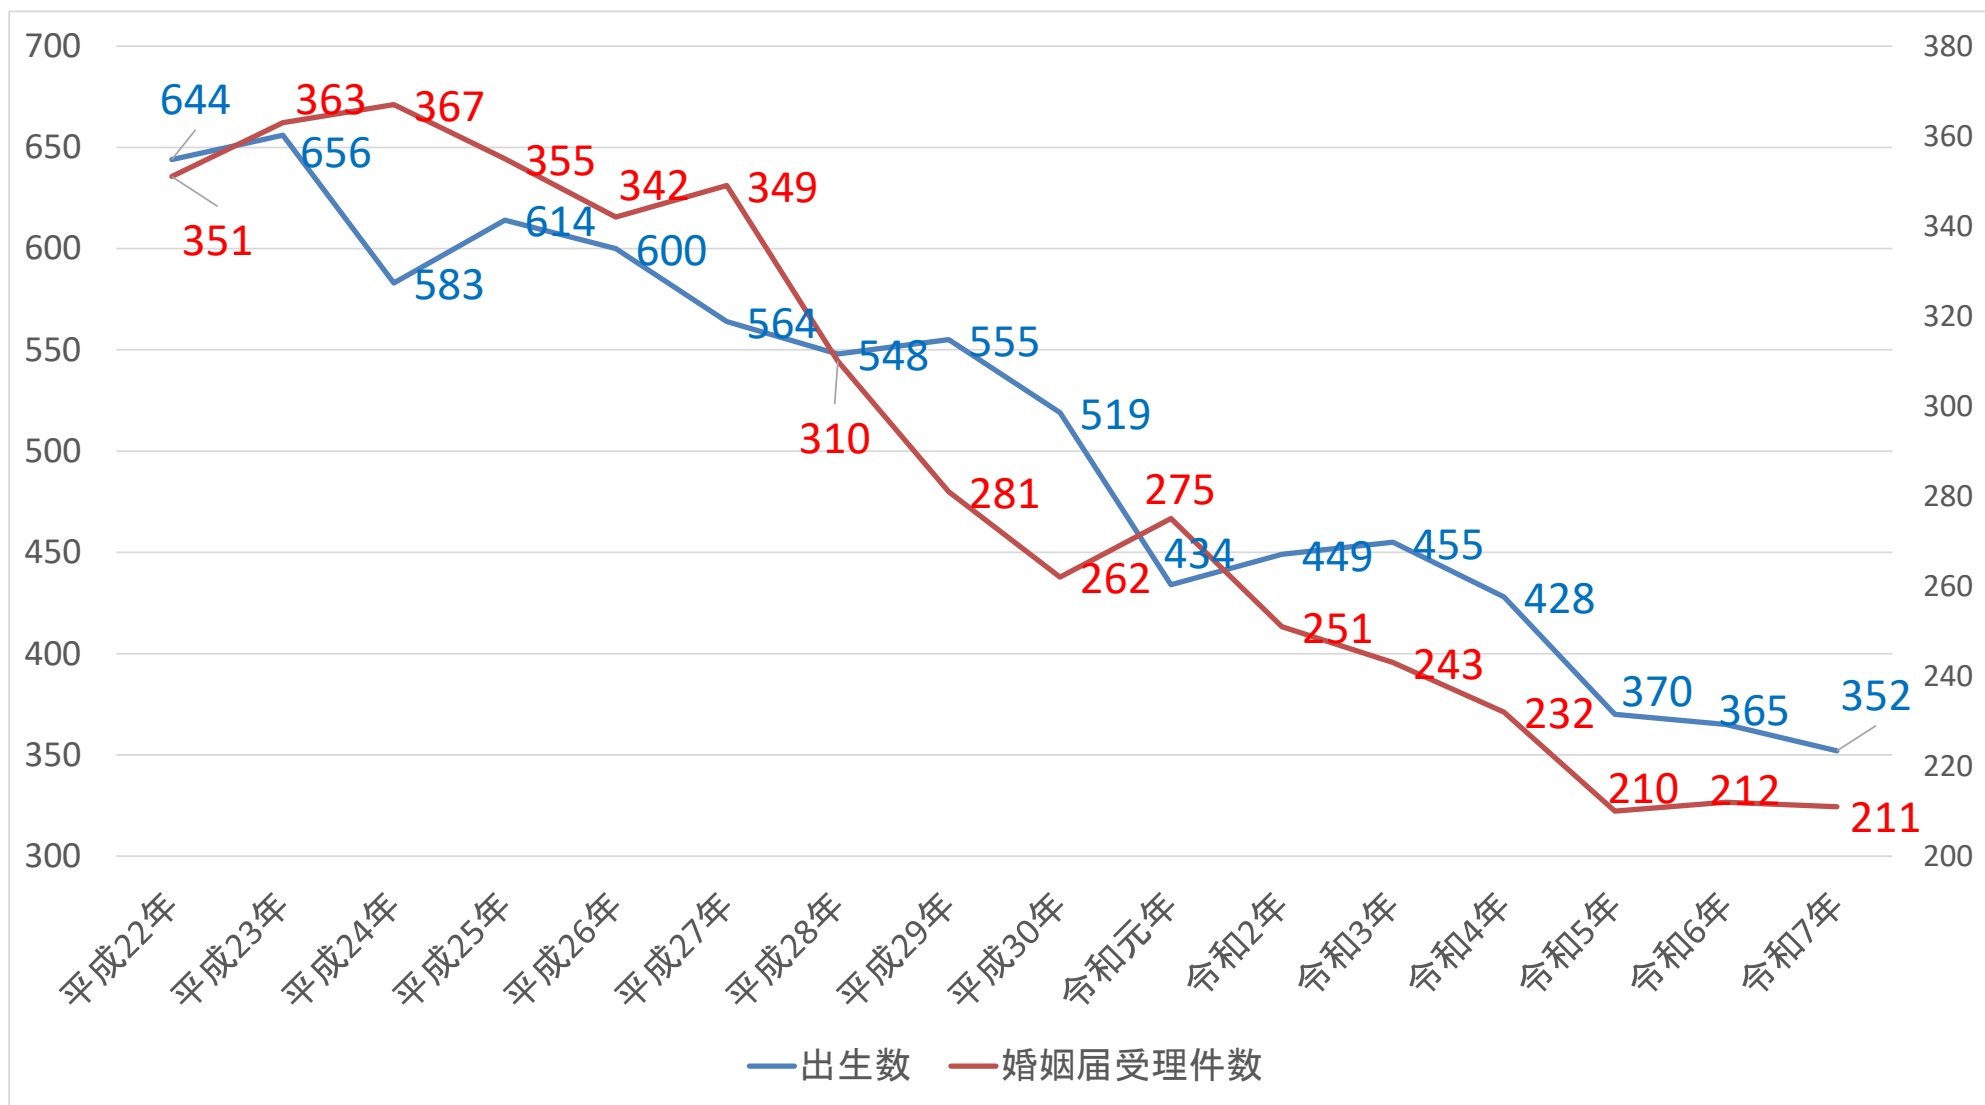

## 出生数と婚姻数(出生数:福井県推計人口年報、婚姻届受理件数:敦賀市調)

区分	平成22年	平成23年	平成24年	平成25年	平成26年	平成27年	平成28年	平成29年	平成30年	令和元年	令和2年	令和3年	令和4年	令和5年	令和6年	令和7年
出生数	644	656	583	614	600	564	548	555	519	434	449	455	428	370	365	352
婚姻届受理件数	351	363	367	355	342	349	310	281	262	275	251	243	232	210	212	211