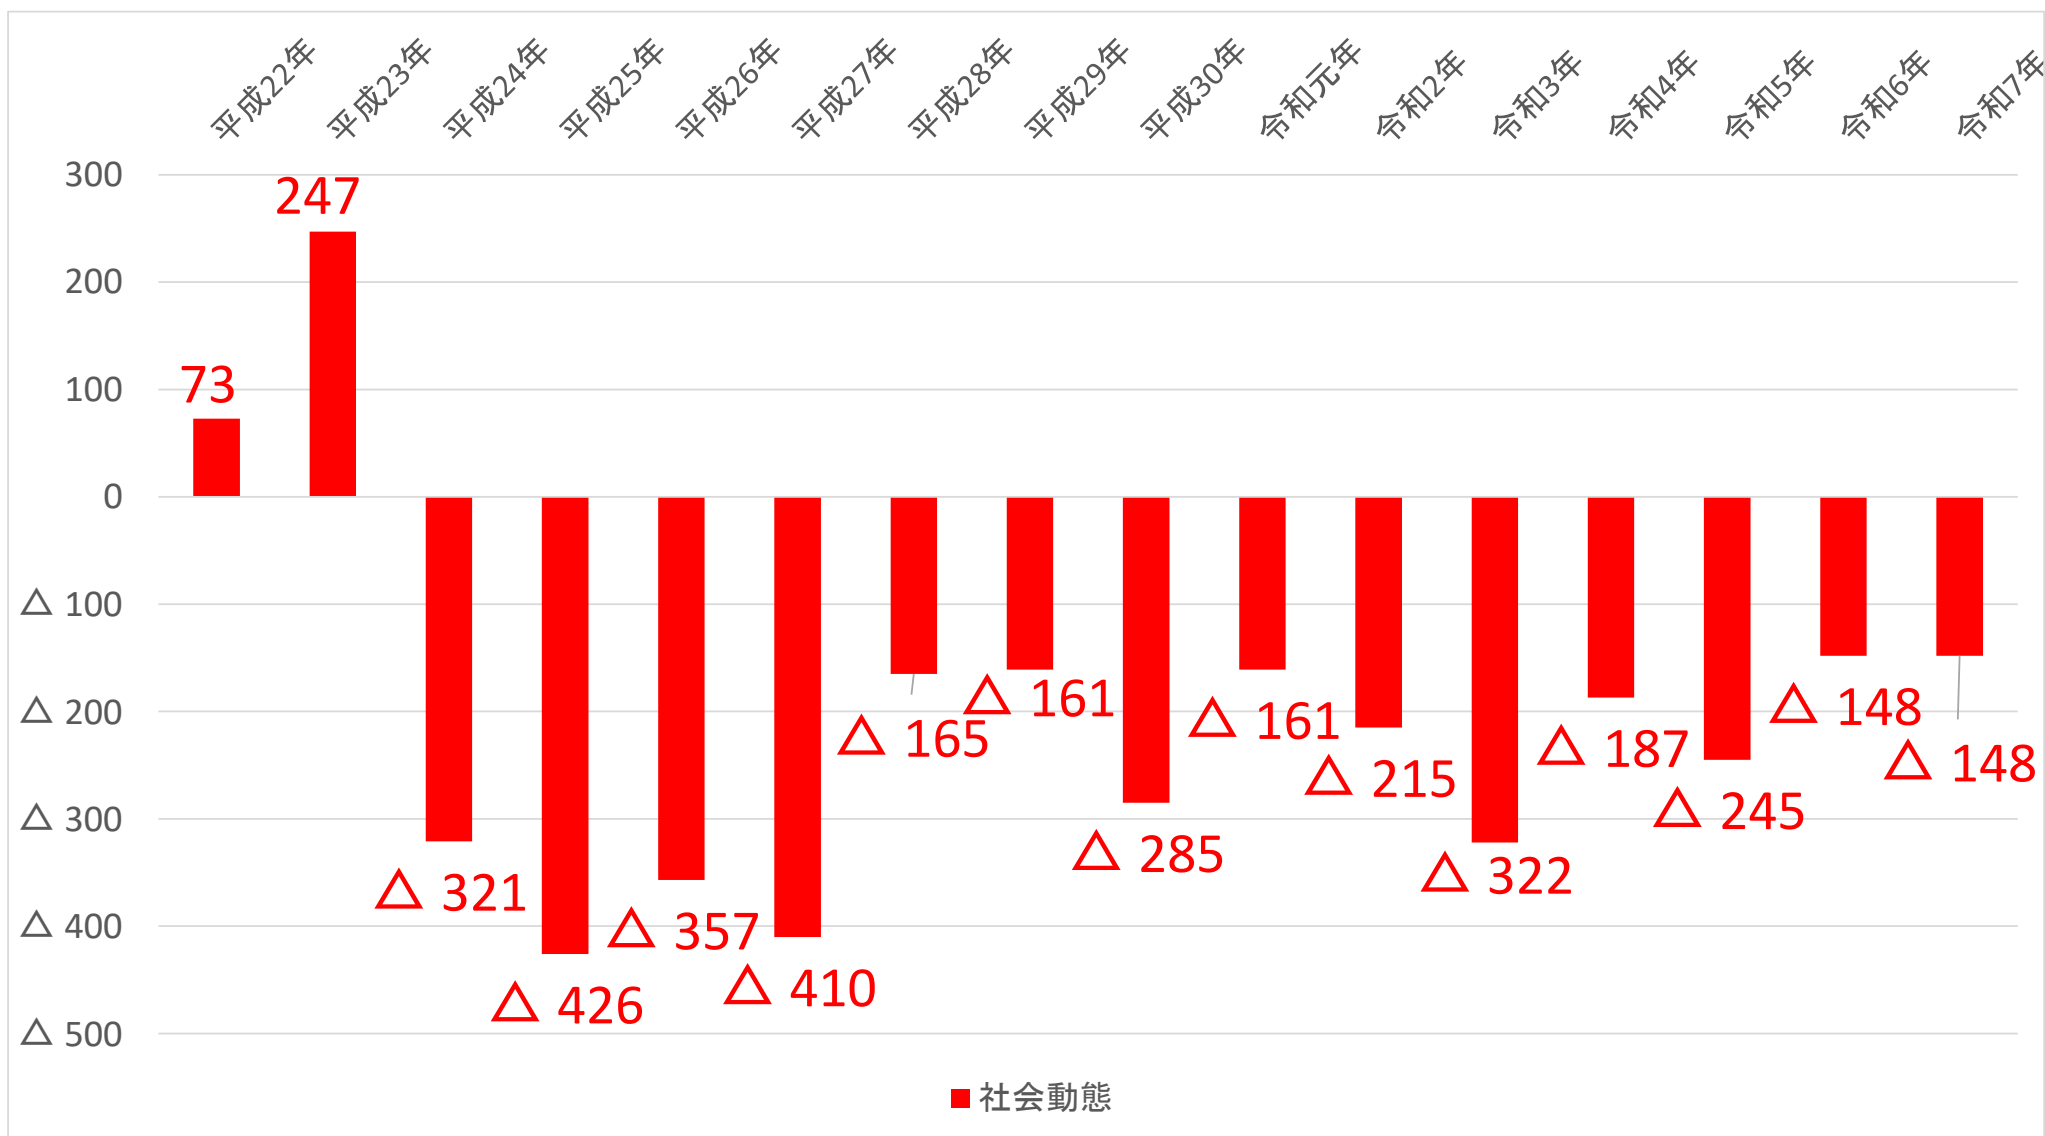

社会動態(福井県推計人口年報)

区分	平成22年	平成23年	平成24年	平成25年	平成26年	平成27年	平成28年	平成29年	平成30年	令和元年	令和2年	令和3年	令和4年	令和5年	令和6年	令和7年
社会動態	73	247	△ 321	△ 426	△ 357	△ 410	△ 165	△ 161	△ 285	△ 161	△ 215	△ 322	△ 187	△ 245	△ 148	△ 148