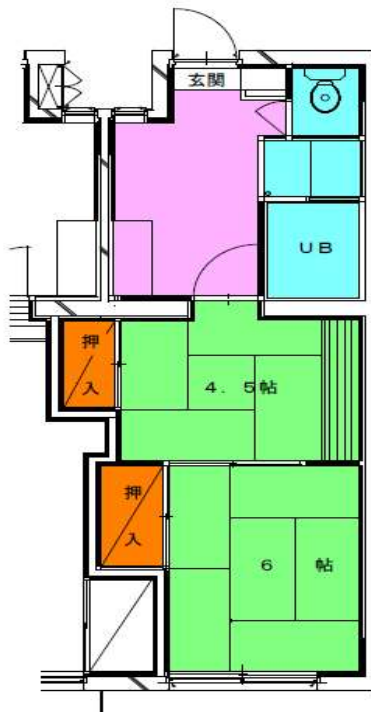

○三楽園団地 17号棟(公営) 108(单身専用住戸)

住所	敦賀市松葉町25番
建設年度	平成9年度
構造／戸数	鉄筋コンクリート造4階建／24戸
部屋の間取り	2K (和6+和4.5+K)
浴室	浴槽あり (ユニットバス、給湯器あり)
ガス	プロパンガス ※コンロ自己負担
トイレ	洋式タイプ
学校	松原小学校 / 松陵中学校
エレベーター	なし

※ 間取り図は若干異なる場合があります。

※ ユニットバス