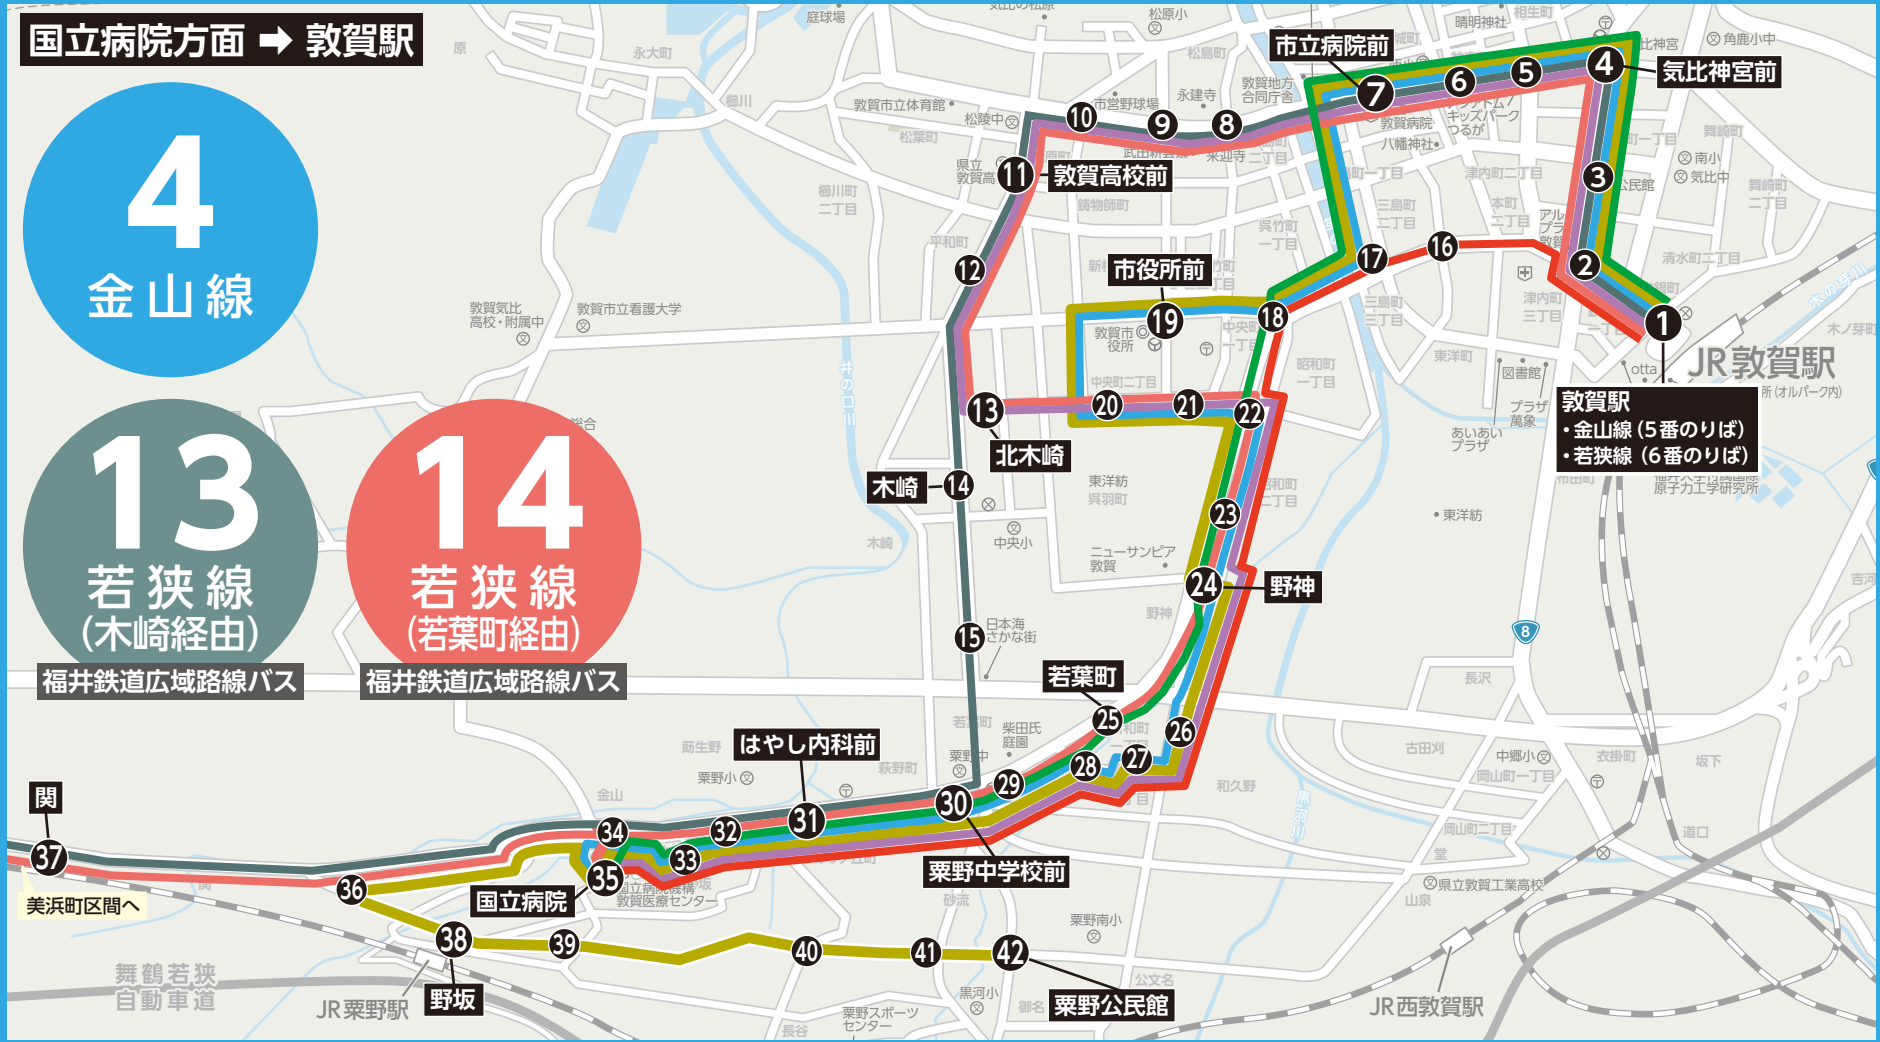

国立病院方面 → 敦賀駅

4
金山線

13
若狭線
(木崎経由)

14
若狭線
(若葉町経由)

福井鉄道広域路線バス

福井鉄道広域路線バス

敦賀駅行き	美浜駅前発		美浜駅前発		美浜駅前発		美浜駅前発		美浜駅前発		美浜駅前発		美浜駅前発		美浜駅前発	
	金山線 特急	金山線 準急	若狭線 若葉町 経由	若狭線 若葉町 経由	金山線 準急	金山線 栗野公 民館発	金山線	若狭線 木崎 経由	金山線	金山線 栗野公 民館発	若狭線 木崎 経由	金山線	若狭線 木崎 経由	若狭線 若葉町 経由	金山線	
42 栗野公民館	-	-	-	-	-	9:21	-	-	-	12:55	-	-	-	-	-	-
41 砂流	-	-	-	-	-	9:23	-	-	-	12:57	-	-	-	-	-	-
40 ひばりヶ丘町	-	-	-	-	-	9:24	-	-	-	12:58	-	-	-	-	-	-
39 野坂口	-	-	-	-	-	9:25	-	-	-	12:59	-	-	-	-	-	-
38 野坂	-	-	-	-	-	9:26	-	-	-	13:00	-	-	-	-	-	-
37 関	-	-	7:24	8:31	-	-	-	10:56	-	-	14:21	-	16:31	17:41	-	-
36 関入口	-	-	-	-	-	9:27	-	-	-	13:01	-	-	-	-	-	-
35 国立病院	-	-	-	-	-	9:30	-	-	-	13:04	-	-	-	-	-	-
34 国立病院	6:20	7:00	7:27	8:34	9:10	9:35	10:05	10:59	12:15	13:05	14:24	15:10	16:34	17:44	18:40	-
33 国立病院前	6:22	7:02	7:29	8:36	9:12	9:37	10:07	11:01	12:17	13:07	14:26	15:12	16:36	17:46	18:42	-
32 桜ヶ丘	6:23	7:03	-	-	9:13	9:38	10:08	-	12:18	13:08	-	15:13	-	-	18:43	-
31 金山	6:24	7:04	7:30	8:37	9:14	9:39	10:09	11:02	12:19	13:09	14:27	15:14	16:37	17:47	18:44	-
30 はやし内科前	6:25	7:05	7:31	8:38	9:15	9:40	10:10	11:03	12:20	13:10	14:28	15:15	16:38	17:48	18:45	-
29 栗野中学校前	6:26	7:06	7:32	8:39	9:16	9:41	10:11	11:04	12:21	13:11	14:29	15:16	16:39	17:49	18:46	-
28 市野々	6:27	7:07	7:33	8:40	9:17	9:42	10:12	-	12:22	13:12	-	15:17	-	17:50	18:47	-
27 新和2丁目	6:29	-	-	-	-	9:44	10:14	-	12:24	13:14	-	15:19	-	-	18:49	-
26 和久野団地	6:30	-	-	-	-	9:45	10:15	-	12:25	13:15	-	15:20	-	-	18:50	-
25 和久野病院前	6:31	-	-	-	-	9:46	10:16	-	12:26	13:16	-	15:21	-	-	18:51	-
24 若葉町	-	7:08	7:34	8:41	9:18	-	-	-	-	-	-	-	-	17:51	-	-
23 野神	6:34	7:09	7:35	8:42	9:19	9:49	10:19	-	12:29	13:19	-	15:24	-	17:52	18:54	-
22 呉羽町	6:35	7:10	7:36	8:43	9:20	9:50	10:20	-	12:30	13:20	-	15:25	-	17:53	18:55	-
21 合同庁舎前	6:36	7:11	7:37	8:44	9:21	9:51	10:21	-	12:31	13:21	-	15:26	-	17:54	18:56	-
20 合同庁舎	-	-	7:38	8:45	-	9:52	10:22	-	12:32	13:22	-	15:27	-	17:55	18:57	-
19 健康センターはびふる前	-	-	7:39	8:46	-	9:53	10:23	-	12:33	13:23	-	15:28	-	17:56	18:58	-
18 市役所前	-	-	-	-	-	9:55	10:25	-	12:35	13:25	-	15:30	-	-	19:00	-
17 昭和町	6:37	7:12	-	-	9:22	9:56	10:26	-	12:36	13:26	-	15:31	-	-	19:01	-
16 三島2丁目	-	7:14	-	-	9:24	9:58	10:28	-	12:38	13:28	-	15:33	-	-	19:03	-
15 農協前	6:38	-	-	-	-	-	-	-	-	-	-	-	-	-	-	-
14 若葉町1丁目	-	-	-	-	-	-	-	11:06	-	-	14:31	-	16:41	-	-	-
13 木崎	-	-	-	-	-	-	-	11:07	-	-	14:32	-	16:42	-	-	-
12 北木崎	-	-	7:40	8:47	-	-	-	-	-	-	-	-	-	17:57	-	-
11 平和町	-	-	7:43	8:50	-	-	-	11:09	-	-	14:34	-	16:44	18:00	-	-
10 敦賀高校前	-	-	7:44	8:51	-	-	-	11:10	-	-	14:35	-	16:45	18:01	-	-
9 松原町	-	-	7:46	8:53	-	-	-	11:12	-	-	14:37	-	16:47	18:03	-	-
8 松原公園口	-	-	7:47	8:54	-	-	-	11:13	-	-	14:38	-	16:48	18:04	-	-
7 松島口	-	-	7:48	8:55	-	-	-	11:14	-	-	14:39	-	16:49	18:05	-	-
6 市立病院前	-	7:16	7:49	8:56	9:26	10:00	10:30	11:15	12:40	13:30	14:40	15:35	16:50	18:06	19:05	-
5 神楽2丁目	-	7:17	7:50	8:57	9:27	10:01	10:31	11:16	12:41	13:31	14:41	15:36	16:51	18:07	19:06	-
4 神楽町	-	7:18	7:51	8:58	9:28	10:02	10:32	11:17	12:42	13:32	14:42	15:37	16:52	18:08	19:07	-
3 気比神宮前	-	7:20	7:53	9:00	9:30	10:04	10:34	11:19	12:44	13:34	14:44	15:39	16:54	18:10	19:09	-
2 本町2丁目	-	7:21	7:55	9:02	9:31	10:05	10:35	11:21	12:45	13:35	14:46	15:40	16:56	18:12	19:10	-
1 白銀町	6:40	7:21	7:55	9:02	9:31	10:05	10:35	11:21	12:45	13:35	14:46	15:40	16:56	18:12	19:10	-
0 敦賀駅	6:42	7:23	7:57	9:04	9:33	10:07	10:37	11:23	12:47	13:37	14:48	15:42	16:58	18:14	19:12	-

は土・日・祝日・年末年始(12/30~1/3)運休

④金山線・⑬若狭線(木崎経由)・⑭若狭線(若葉町経由)【敦賀駅行き】