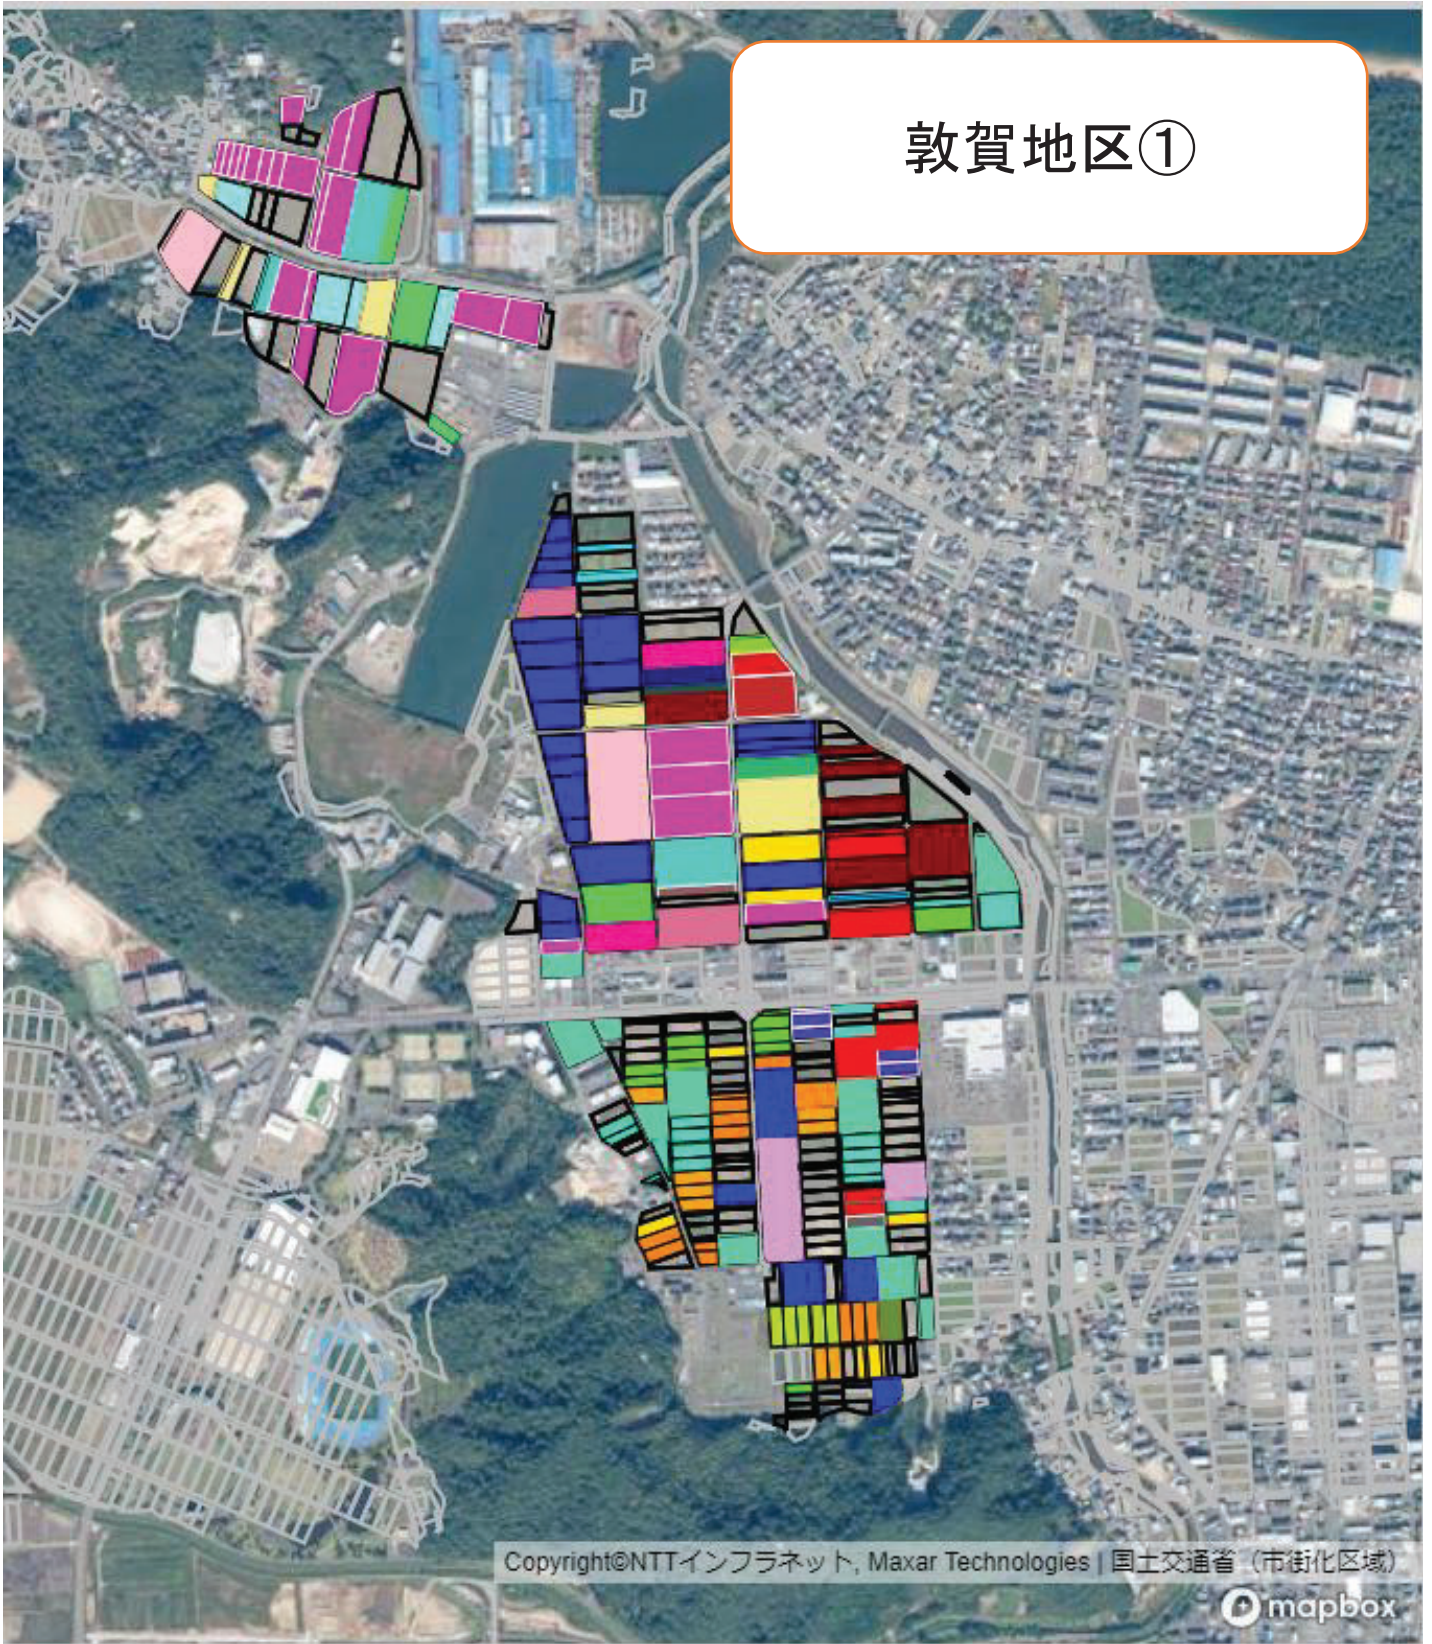

敦賀地区①

Copyright©NTTインフラネット, Maxar Technologies | 国土交通省 (市街化区域)

敦賀地区②

Copyright©NTTインフラネット, Maxar Technologies | 国土交通省(市街化区域)

1	Blue
2	Red
3	Red
4	Orange
5	Brown
6	Cyan
7	Olive
8	Dark Blue
9	Dark Red
10	Dark Grey
11	Light Cyan
12	Light Green
13	Pink
14	Red
15	Green
16	Pink
17	Green
18	Yellow
19	Pink
20	Light Green
21	Grey
23	Teal
24	Pink
25	Orange
26	Dark Blue
27	Orange
28	Yellow
29	Light Green
30	Green

31	Teal
32	Cyan
33	Yellow
34	Light Green
35	Light Red
36	Light Green
37	Dark Blue
38	Green
39	Olive
40	Purple
41	Pink
42	Cyan
43	Light Cyan
44	Purple
45	Orange
46	Teal
47	Green
48	Purple
49	Dark Red
50	Orange
51	Light Green
52	Red
55	Dark Blue
56	Purple
57	Pink
58	Teal