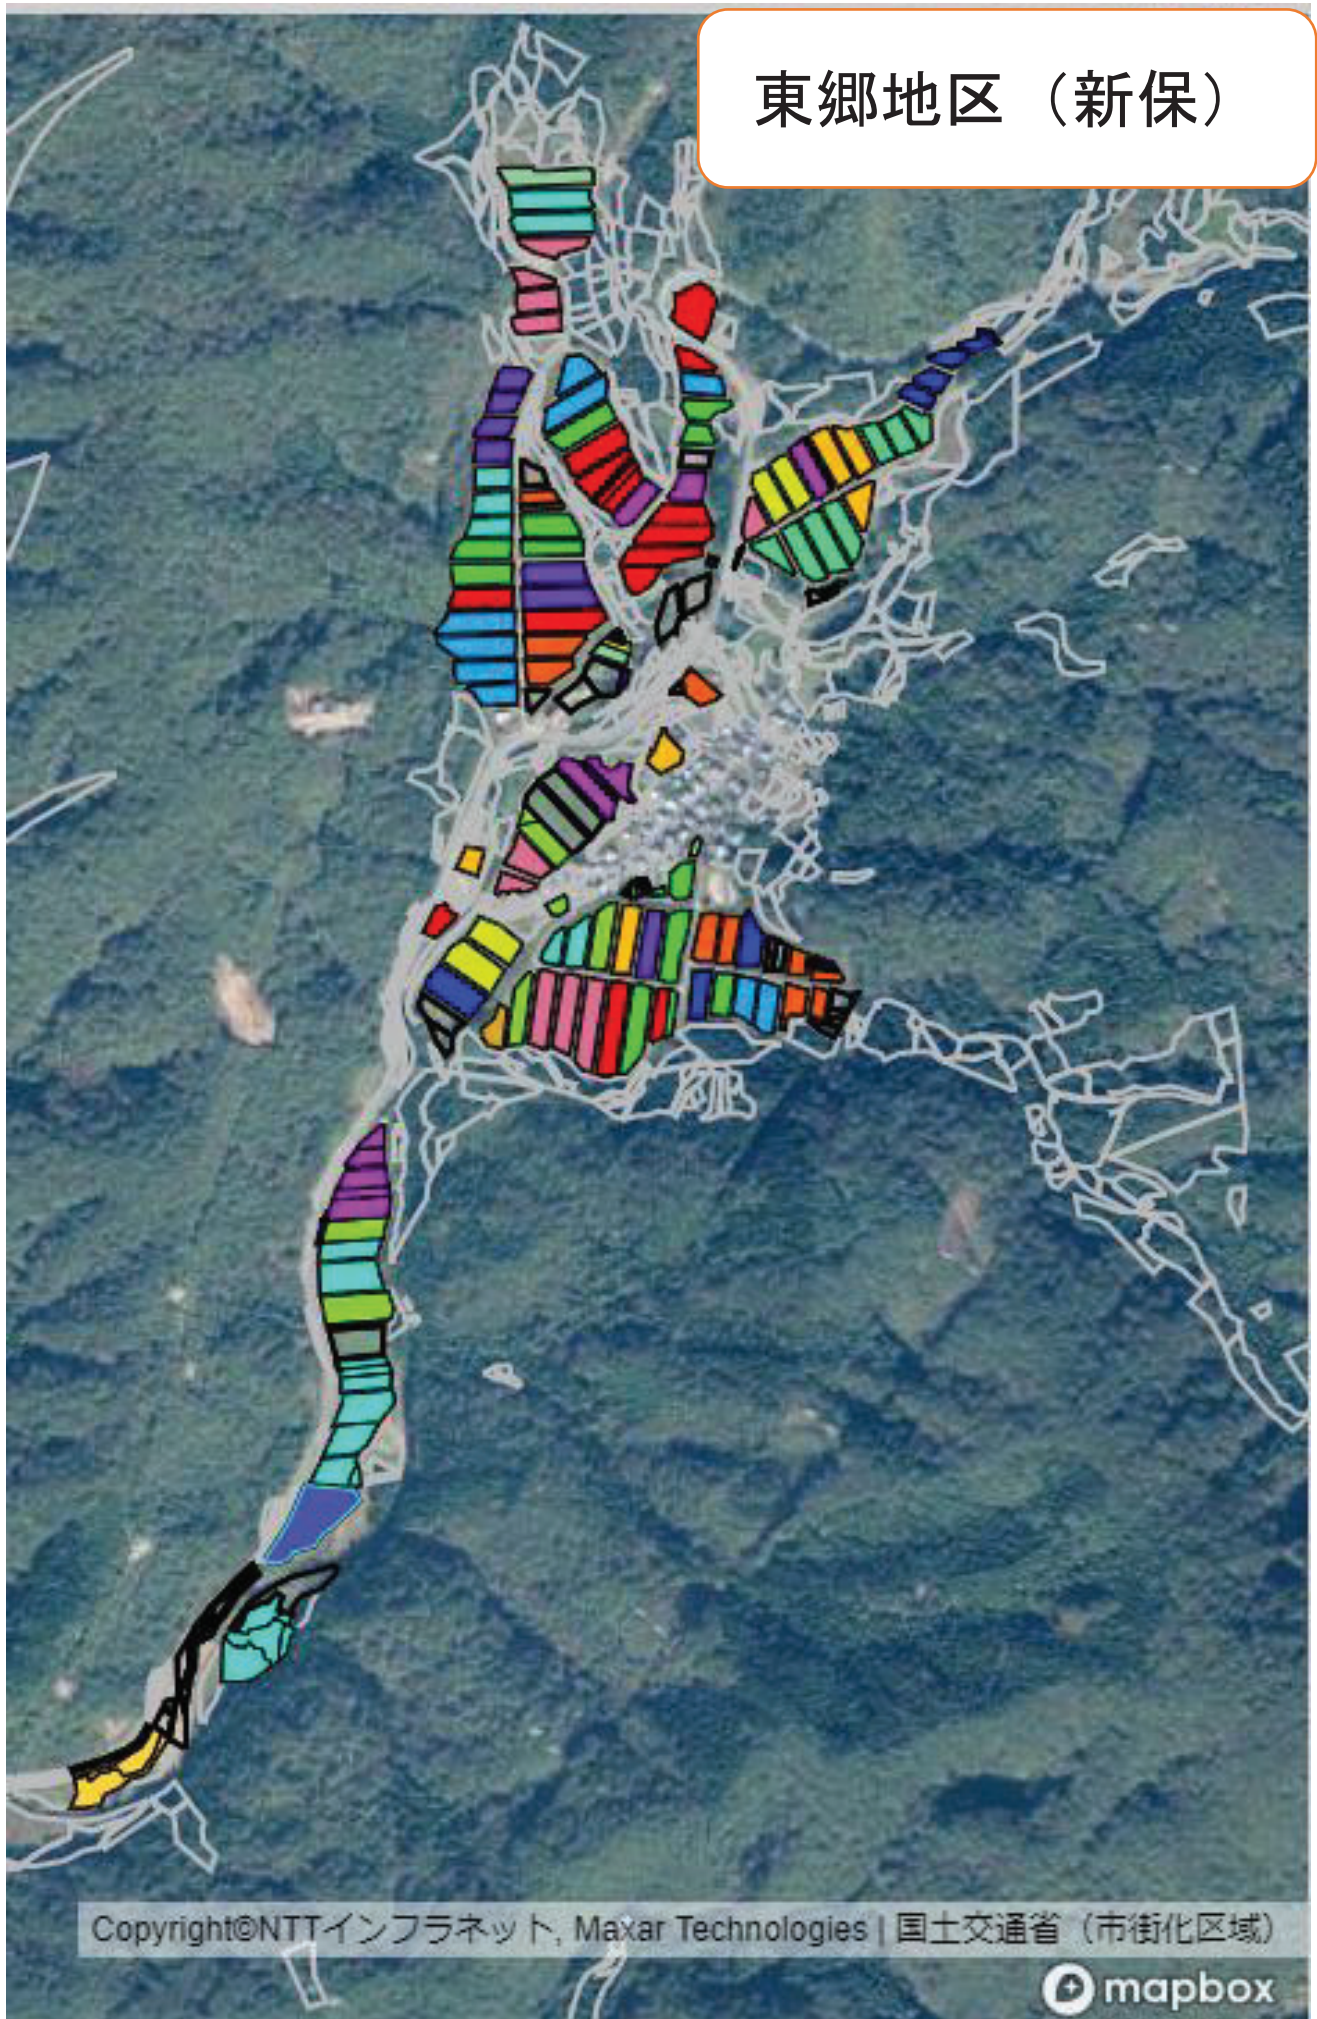

東郷地区（葉原）

Copyright©NTTインフラネット, Maxar Technologies | 国土交通省（市街化区域）

東郷地区（新保）

東郷地区（高野）

Copyright©NTTインフラネット, Maxar Technologies | 国土交通省（市街化区域）

東郷地区（余座・大蔵）

東郷地区（桎曲）

※利用権設定されている農地のみ