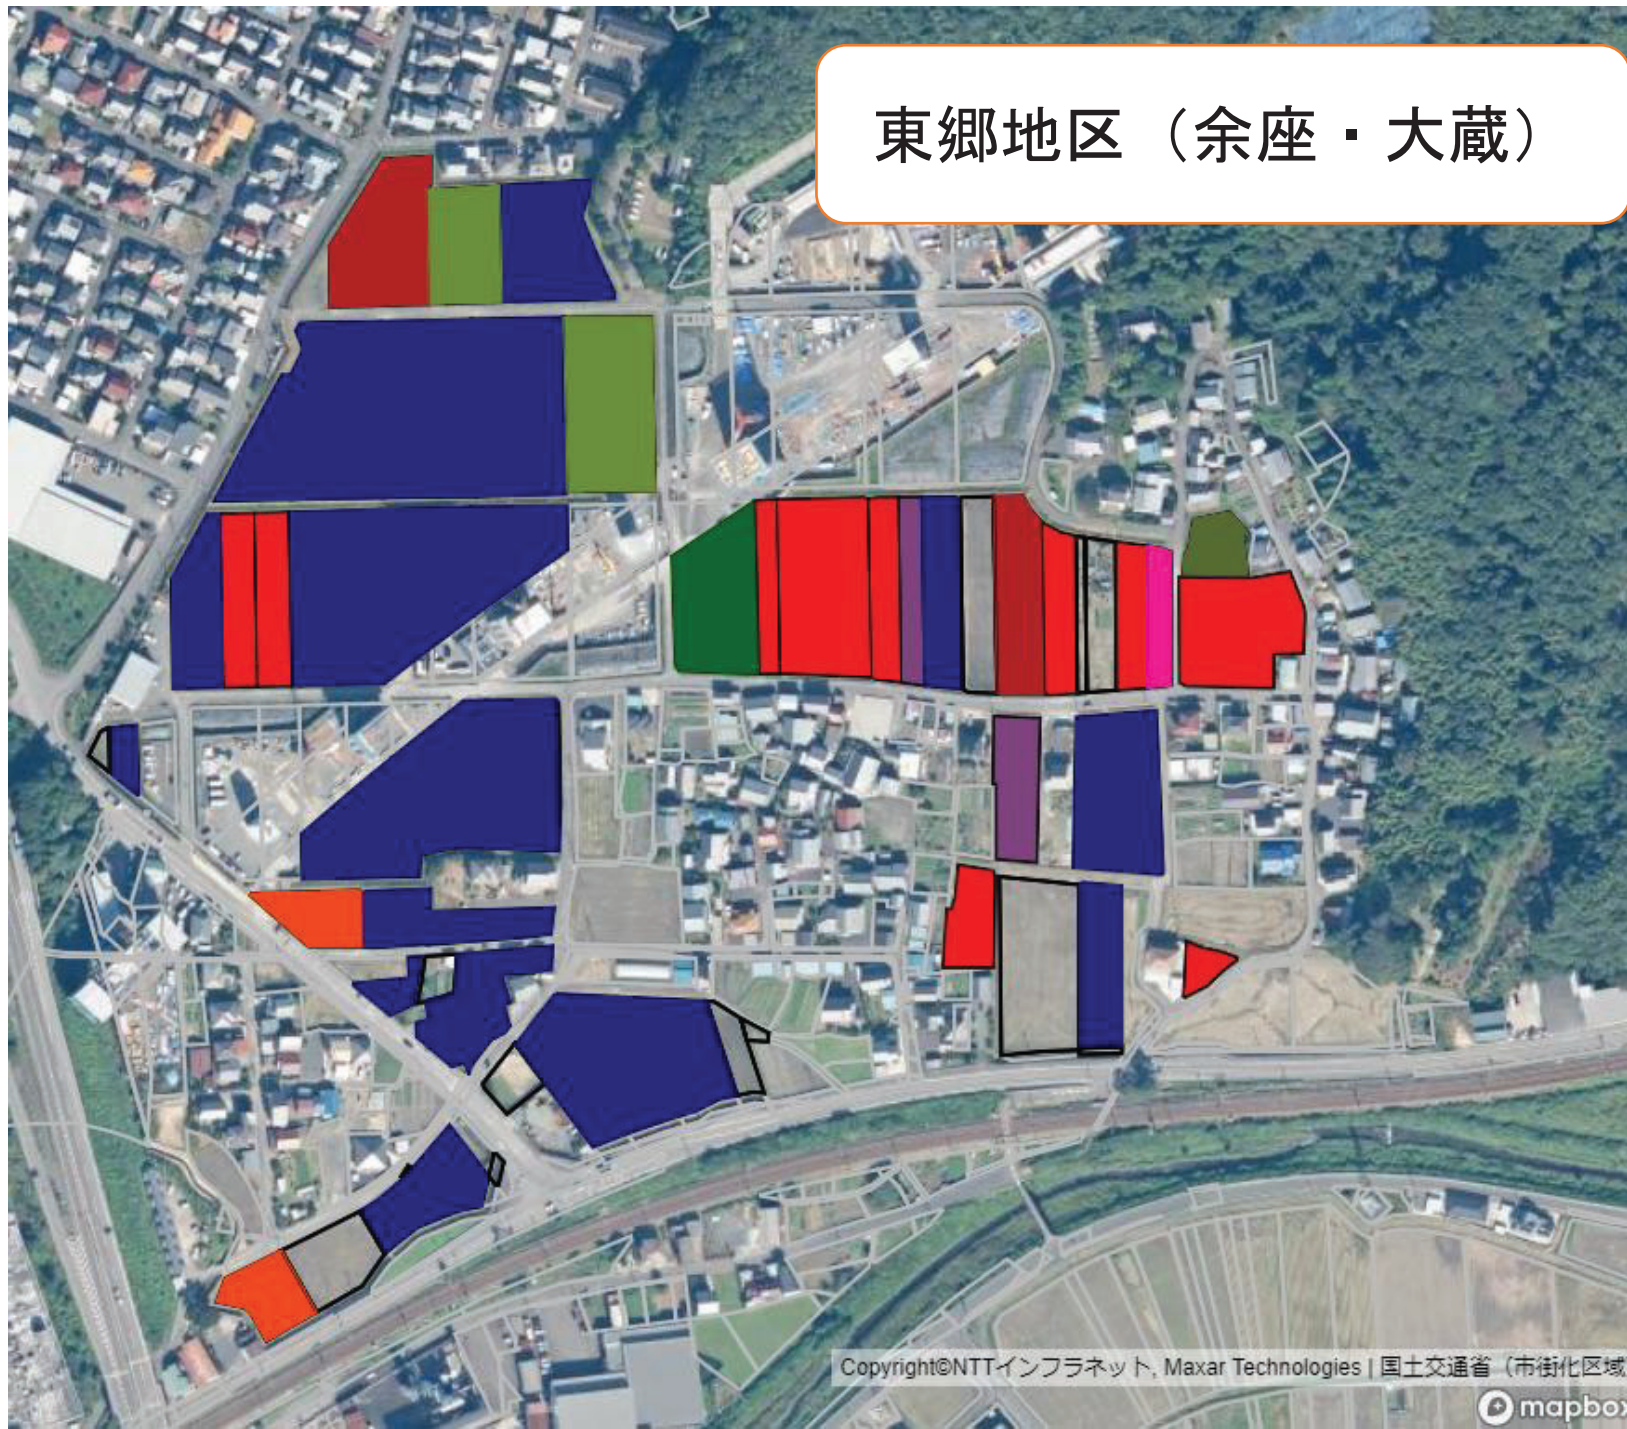

東郷地区（葉原）

Copyright©NTTインフラネット, Maxar Technologies | 国土交通省（市街化区域）

東郷地区（新保）

東郷地区（高野）

Copyright©NTTインフラネット, Maxar Technologies | 国土交通省（市街化区域）

東郷地区（余座・大蔵）

東郷地区（桎曲）

※利用権設定されている農地のみ