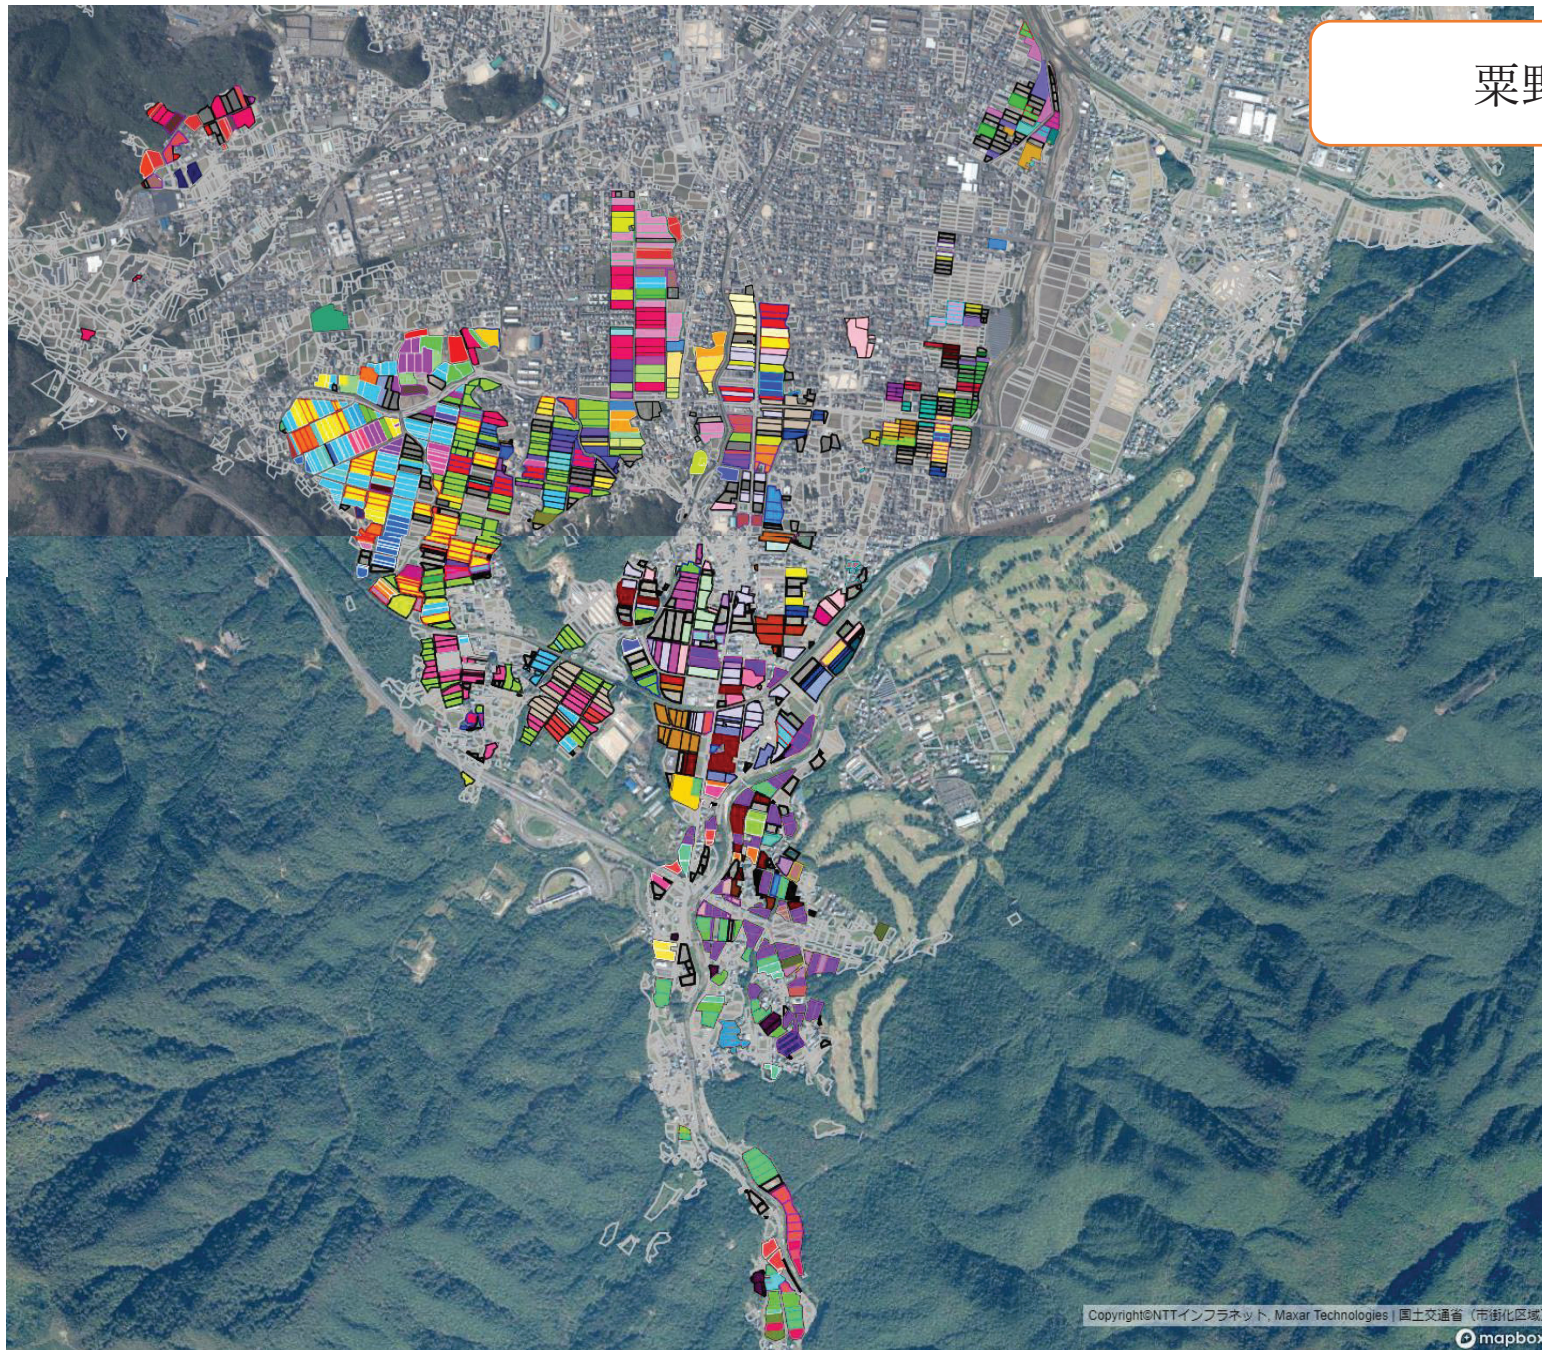

# 栗野地区

栗野地区①

栗野地区②

栗野地区③

栗野地区④

栗野地区⑤

Copyright©NTTインフラネット, Maxar Technologies | 国土交通省(市街化区域)

栗野地区⑦ 野神

栗野地区⑥

	1		51		101		151
	2		52		102		152
	3		53		103		153
	4		54		104		154
	5		55		105		155
	6		56		106		156
	7		57		107		157
	8		58		108		158
	9		59		109		159
	10		60		110		160
	11		61		111		161
	12		62		112		162
	13		63		113		163
	14		64		114		164
	15		65		115		165
	16		66		116		166
	17		67		117		167
	18		68		118		168
	19		69		119		169
	20		70		120		
	21		71		121		
	22		72		122		
	23		73		123		
	24		74		124		
	25		75		125		
	26		76		126		
	27		77		127		
	28		78		128		
	29		79		129		
	30		80		130		
	31		81		131		
	32		82		132		
	33		83		133		
	34		84		134		
	35		85		135		
	36		86		136		
	37		87		137		
	38		88		138		
	39		89		139		
	40		90		140		
	41		91		141		
	42		92		142		
	43		93		143		
	44		94		144		
	45		95		145		
	46		96		146		
	47		97		147		
	48		98		148		
	49		99		149		
	50		100		150		