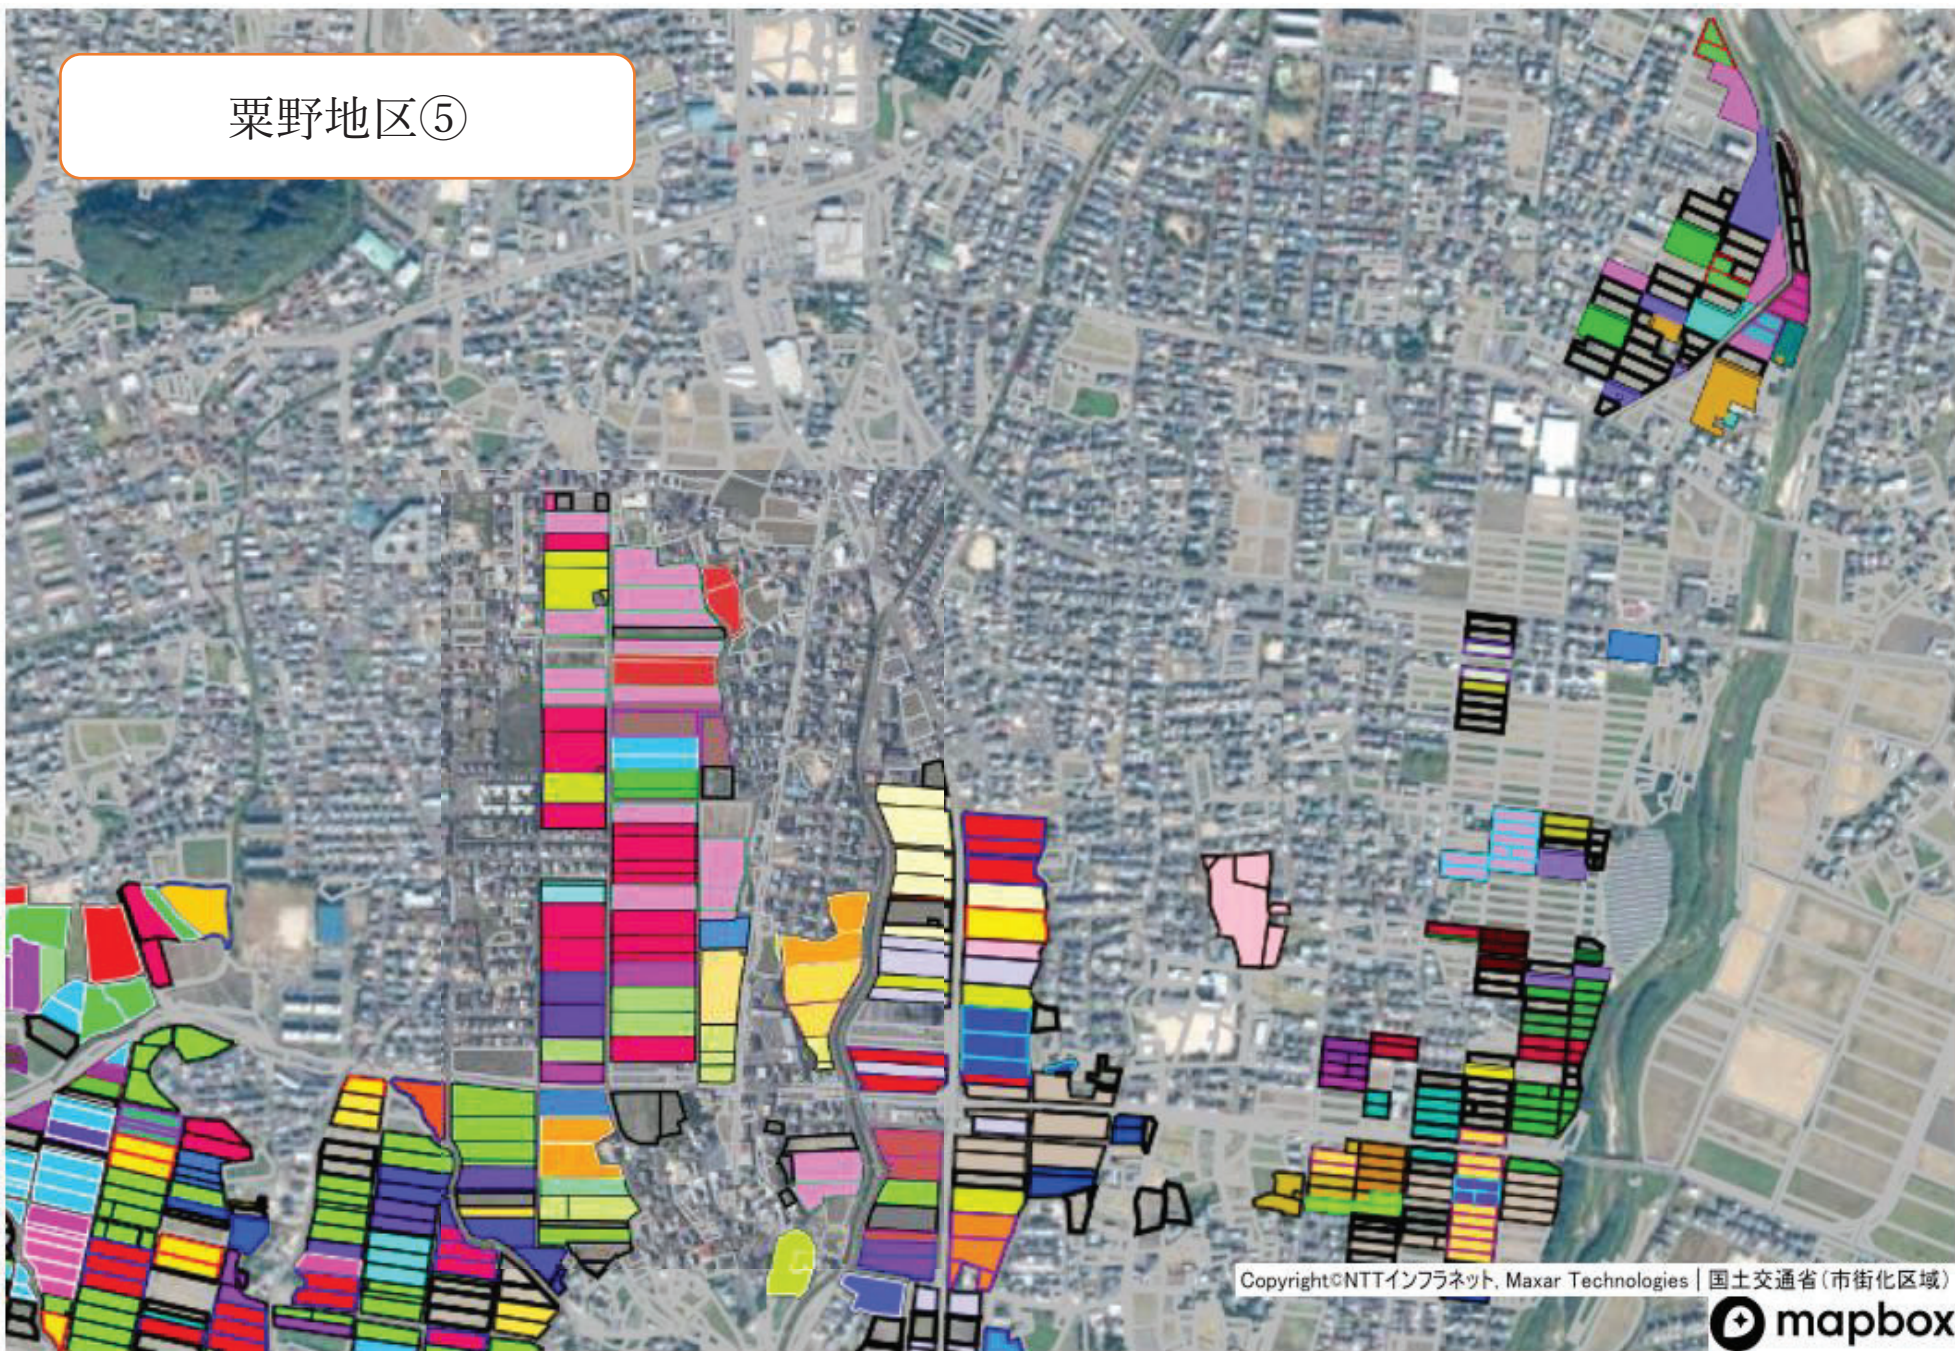

# 栗野地区

栗野地区①

栗野地区②

栗野地区③

栗野地区④

栗野地区⑤

Copyright©NTTインフラネット, Maxar Technologies | 国土交通省(市街化区域)

栗野地区⑦ 野神

栗野地区⑥

	1		51		101		151
	2		52		102		152
	3		53		103		153
	4		54		104		154
	5		55		105		155
	6		56		106		156
	7		57		107		157
	8		58		108		158
	9		59		109		159
	10		60		110		160
	11		61		111		161
	12		62		112		162
	13		63		113		163
	14		64		114		164
	15		65		115		165
	16		66		116		166
	17		67		117		167
	18		68		118		168
	19		69		119		169
	20		70		120		
	21		71		121		
	22		72		122		
	23		73		123		
	24		74		124		
	25		75		125		
	26		76		126		
	27		77		127		
	28		78		128		
	29		79		129		
	30		80		130		
	31		81		131		
	32		82		132		
	33		83		133		
	34		84		134		
	35		85		135		
	36		86		136		
	37		87		137		
	38		88		138		
	39		89		139		
	40		90		140		
	41		91		141		
	42		92		142		
	43		93		143		
	44		94		144		
	45		95		145		
	46		96		146		
	47		97		147		
	48		98		148		
	49		99		149		
	50		100		150		